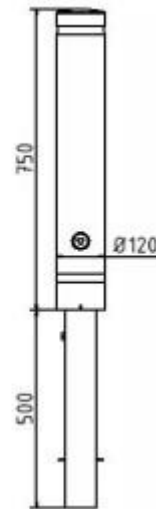

**Artikelnummer:** 40120FB

**Artikel:** Aluminiumpoller Ø 120 mm, herausnehmbar, mit Dreikantverschluss nach DIN 3223, selbsteinrastende Verriegelung mit feuerverzinkter Bodenhülse Typ 470.10 ca. 500 mm Unterflur, Höhe Überflur 750 mm Gesamtlänge ca. 1050 mm

**Technische Daten:**

Gewicht: 10,00 kg/St

Material: Aluminium

Oberfläche: Feuerverzinkt und Pulverbeschichtet

**Beschreibung:**

Poller aus starkwandigem Aluminium Ø 120 mm Wandstärke 8 mm, mit Ziernut, anthrazitgrau RAL 7016 beschichtet, Bodenteil aus feuerverzinktem Stahlrohr, herausnehmbar, mit Dreikantverschluss nach DIN 3223, selbsteinrastende Verriegelung mit feuerverzinkter Bodenhülse Typ 470.10 ca. 500 mm Unterflur, Höhe Überflur 750 mm Gesamtlänge ca. 1050 mm